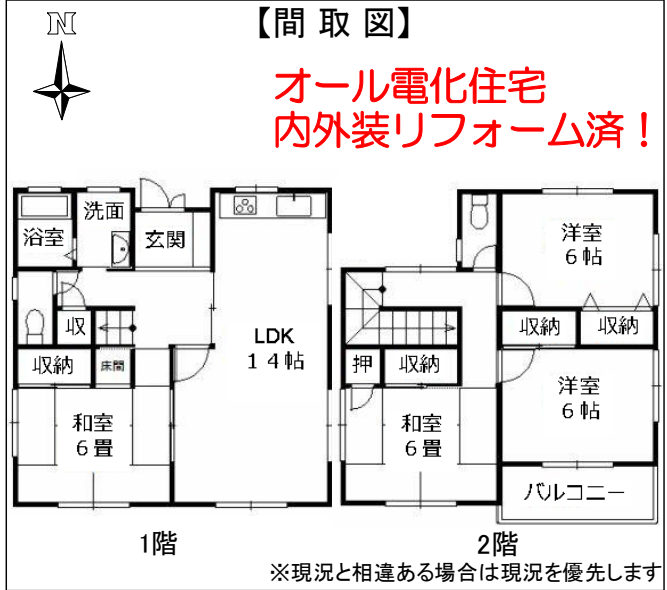

中央ハウジング情報

野田 (一) 1, 880万円

【物件概要】

- ◎所在地 東温市野田一丁目4番地30
- ◎土地 138.04㎡(41.75坪)
- ◎建物 96.88㎡(29.30坪)
- ◎築年月 平成9年2月築 (空家)
- ◎用途地域 第一種中高層住居専用地域
建ぺい率60%・容積率200%
- ◎道路 北側:幅員約6.0m(公道)
- ◎取引態様 仲介
P3台可 前面道路広々 バス停野田一丁目徒歩2分
DCMダイキ重信店まで約500m

【現地写真】

【位置図】

【間取図】

更新に自信あり! 最新物件情報を毎日更新しています。

市内城東・東温市方面の物件情報約1000件満載!

<http://www.ch-h.jp/>

中央ハウジング

検索