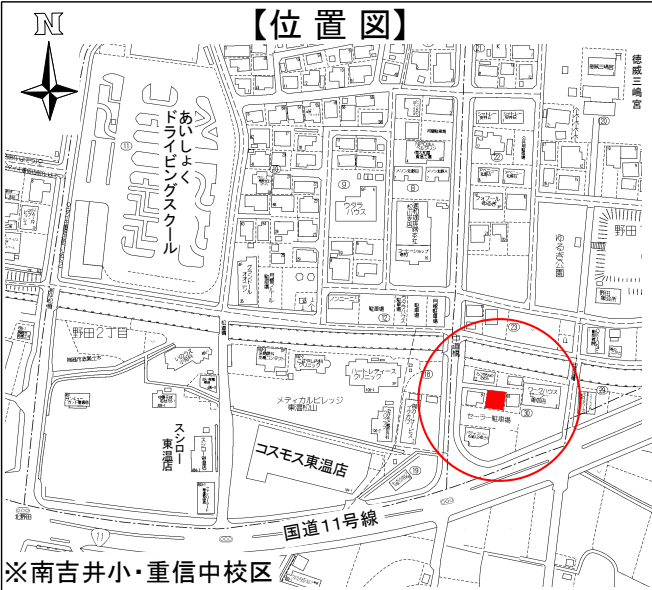

中央ハウジング情報

野田 (一) 1,920万円

初広告!

【物件概要】

- ◎所在地 東温市野田1丁目30番地9
- ◎土地 100.09㎡(30.27坪)
- ◎建物 80.15㎡(24.24坪)
- ◎築年月 平成11年5月 (空家)
- ◎用途地域 近隣商業地域
建ぺい率80%・容積率200%
- ◎道路 北側:幅員約4m (位置指定道路)
- ◎取引態様 仲介

【現地写真】

【位置図】

【間取図】